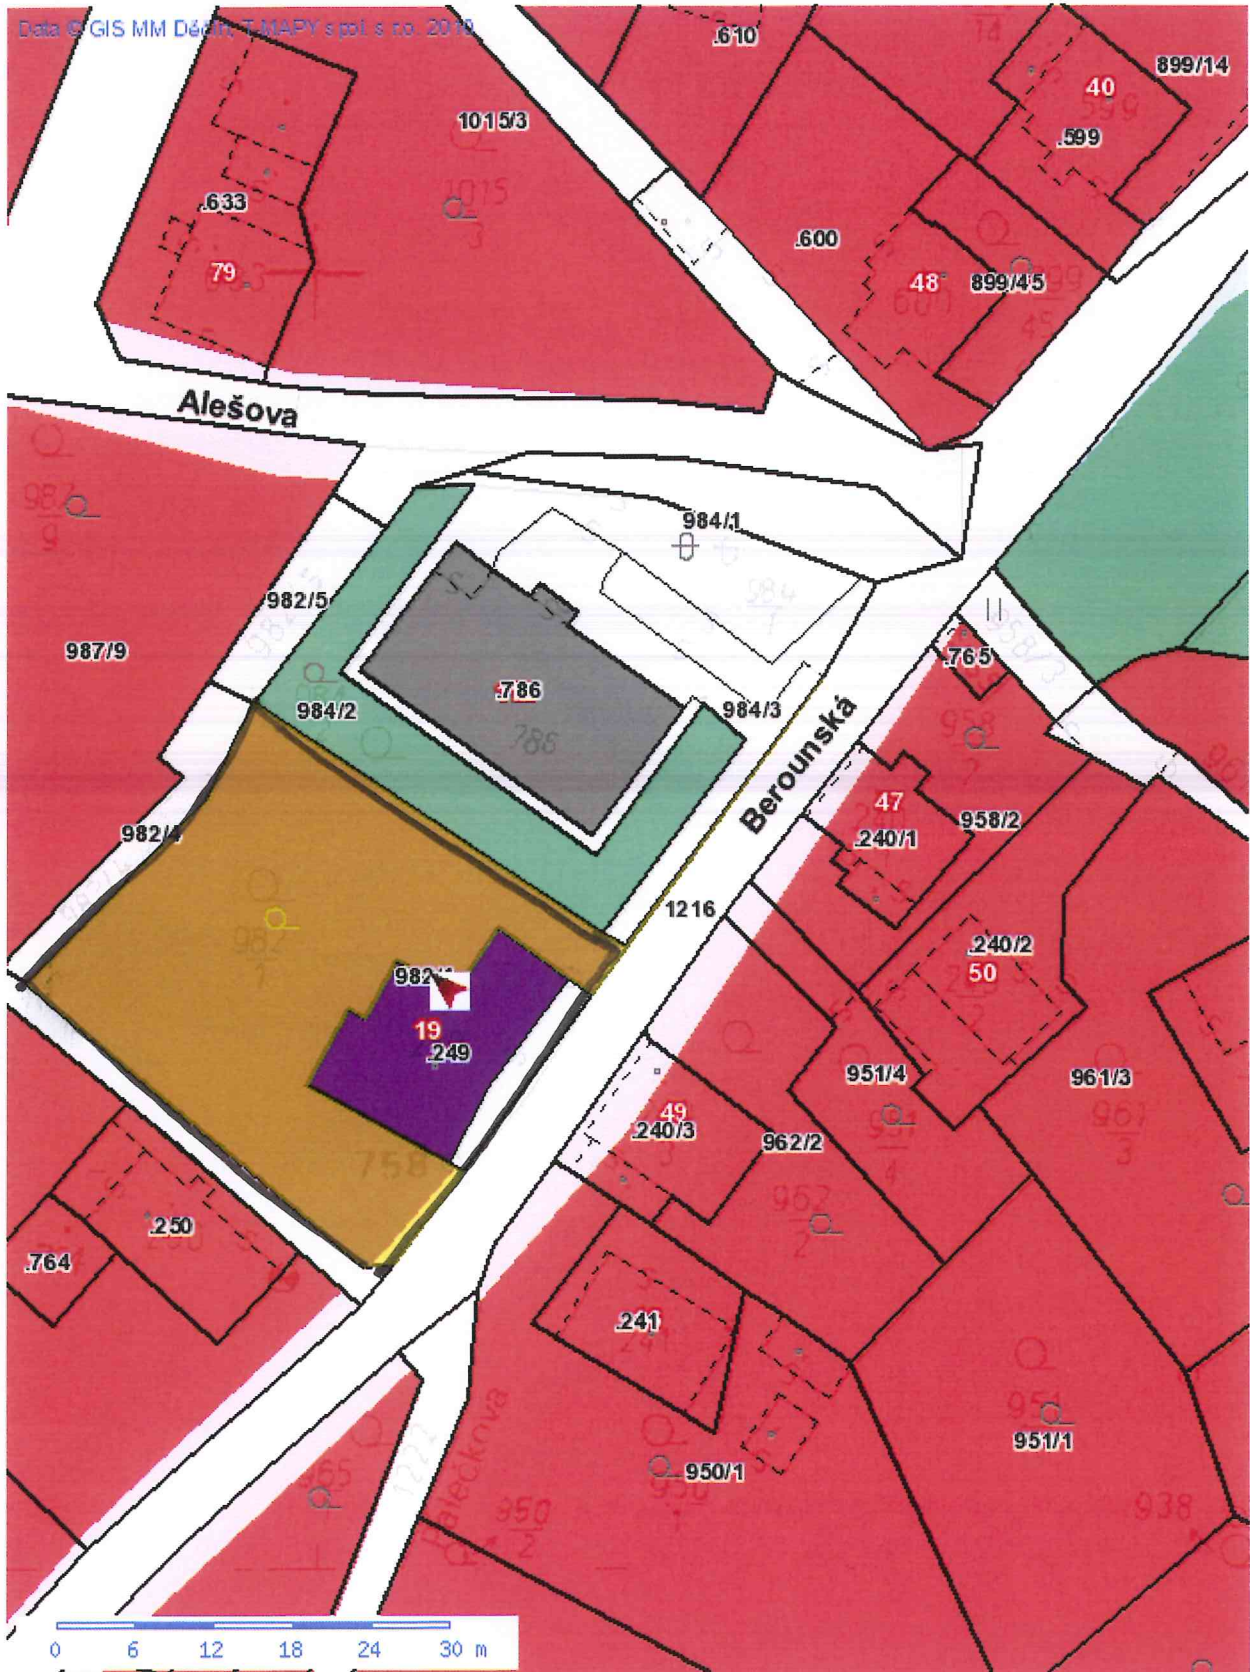

■ Tisk Mapy

1:584

H. Oldřich

158

■ Tisk Mapy

1:584

*982/1
+ 987/9
výhled*

územní PÚ, ZPF

918/30 k. n. H. Olešnický TTP
918/37 TTP
918/38 TTP

H. Oldřichov

26

■ Tisk Mapy

1:6768

1363/2 - pohledě měřeno zruš

J. Oldřichov

232