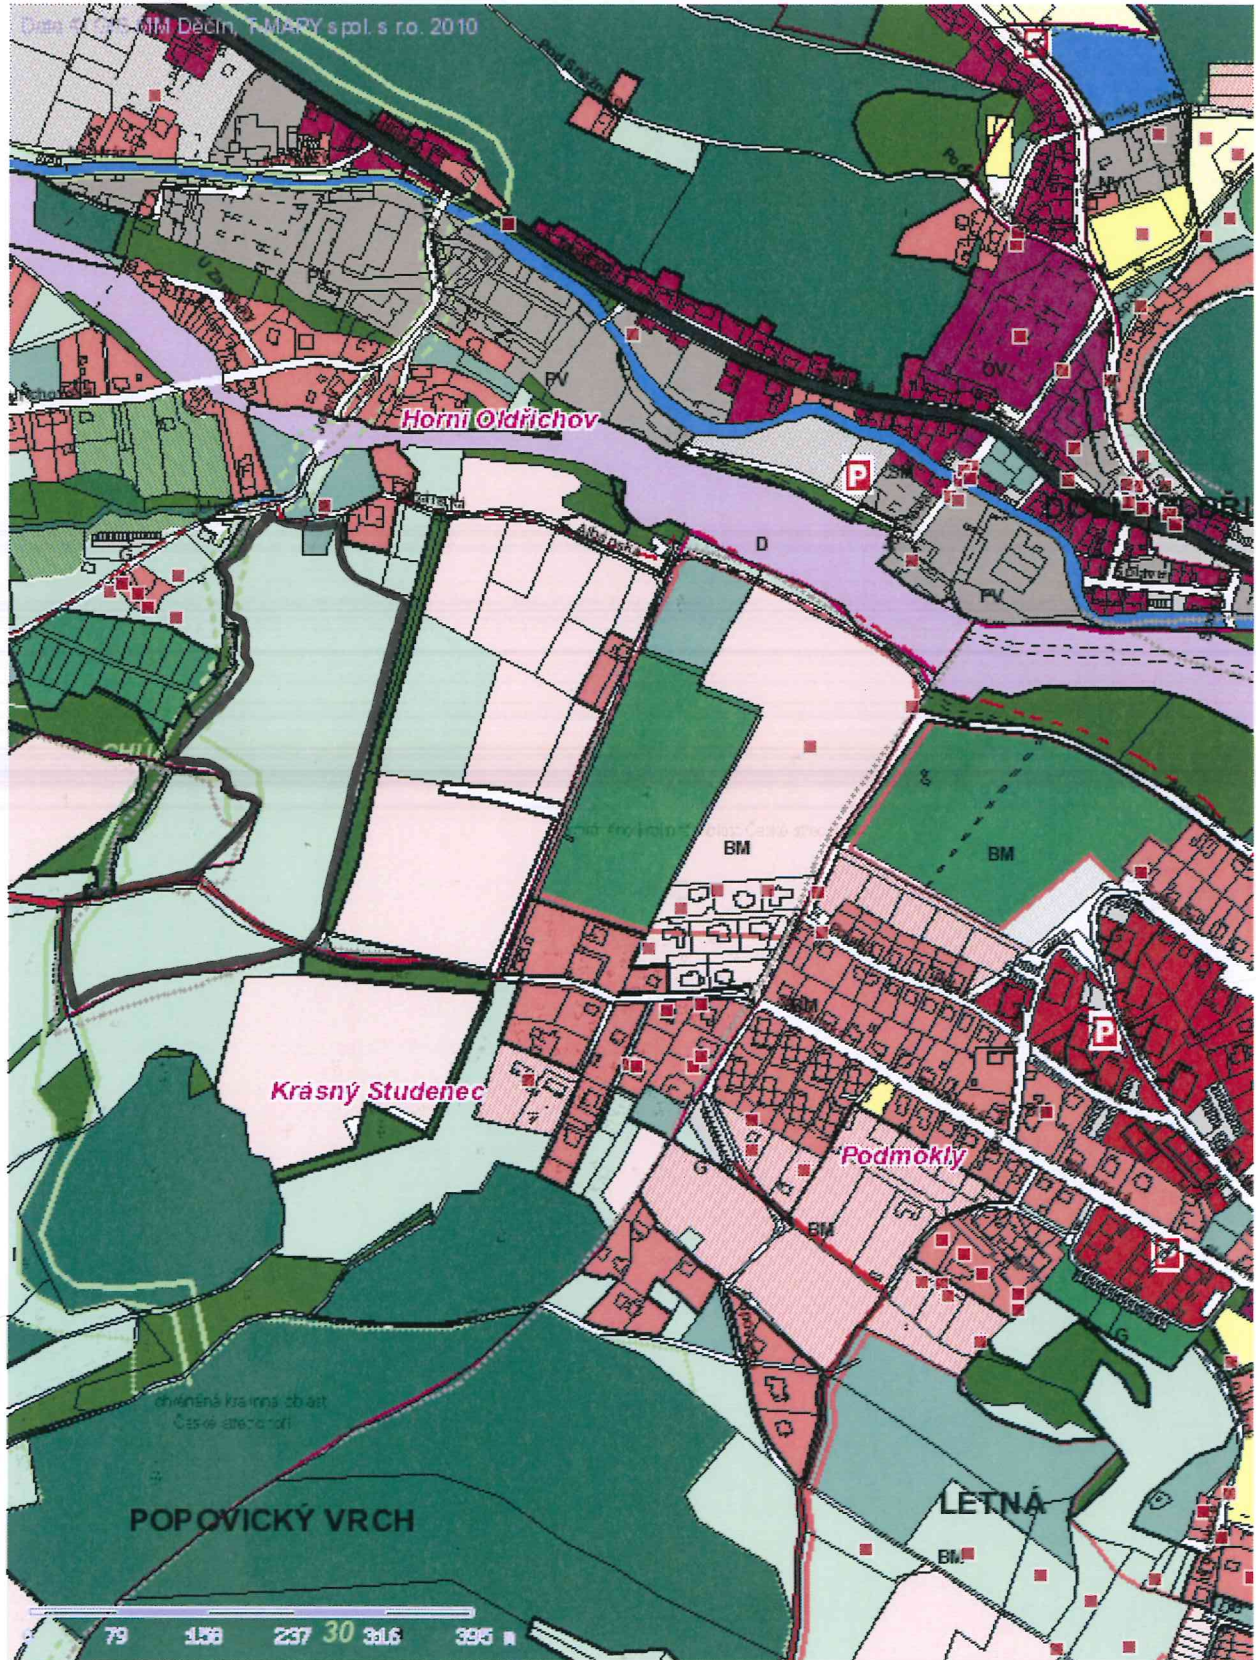

918/30 k. n. H. Olešnický TTP
918/37 TTP
918/38 TTP

H. Oldřichov

26

■ Tisk Mapy

1:6768

1363/2 - pohledě měřeno zruš

J. Oldřichov

232

187

■ Tisk Mapy

1:5461

uirt