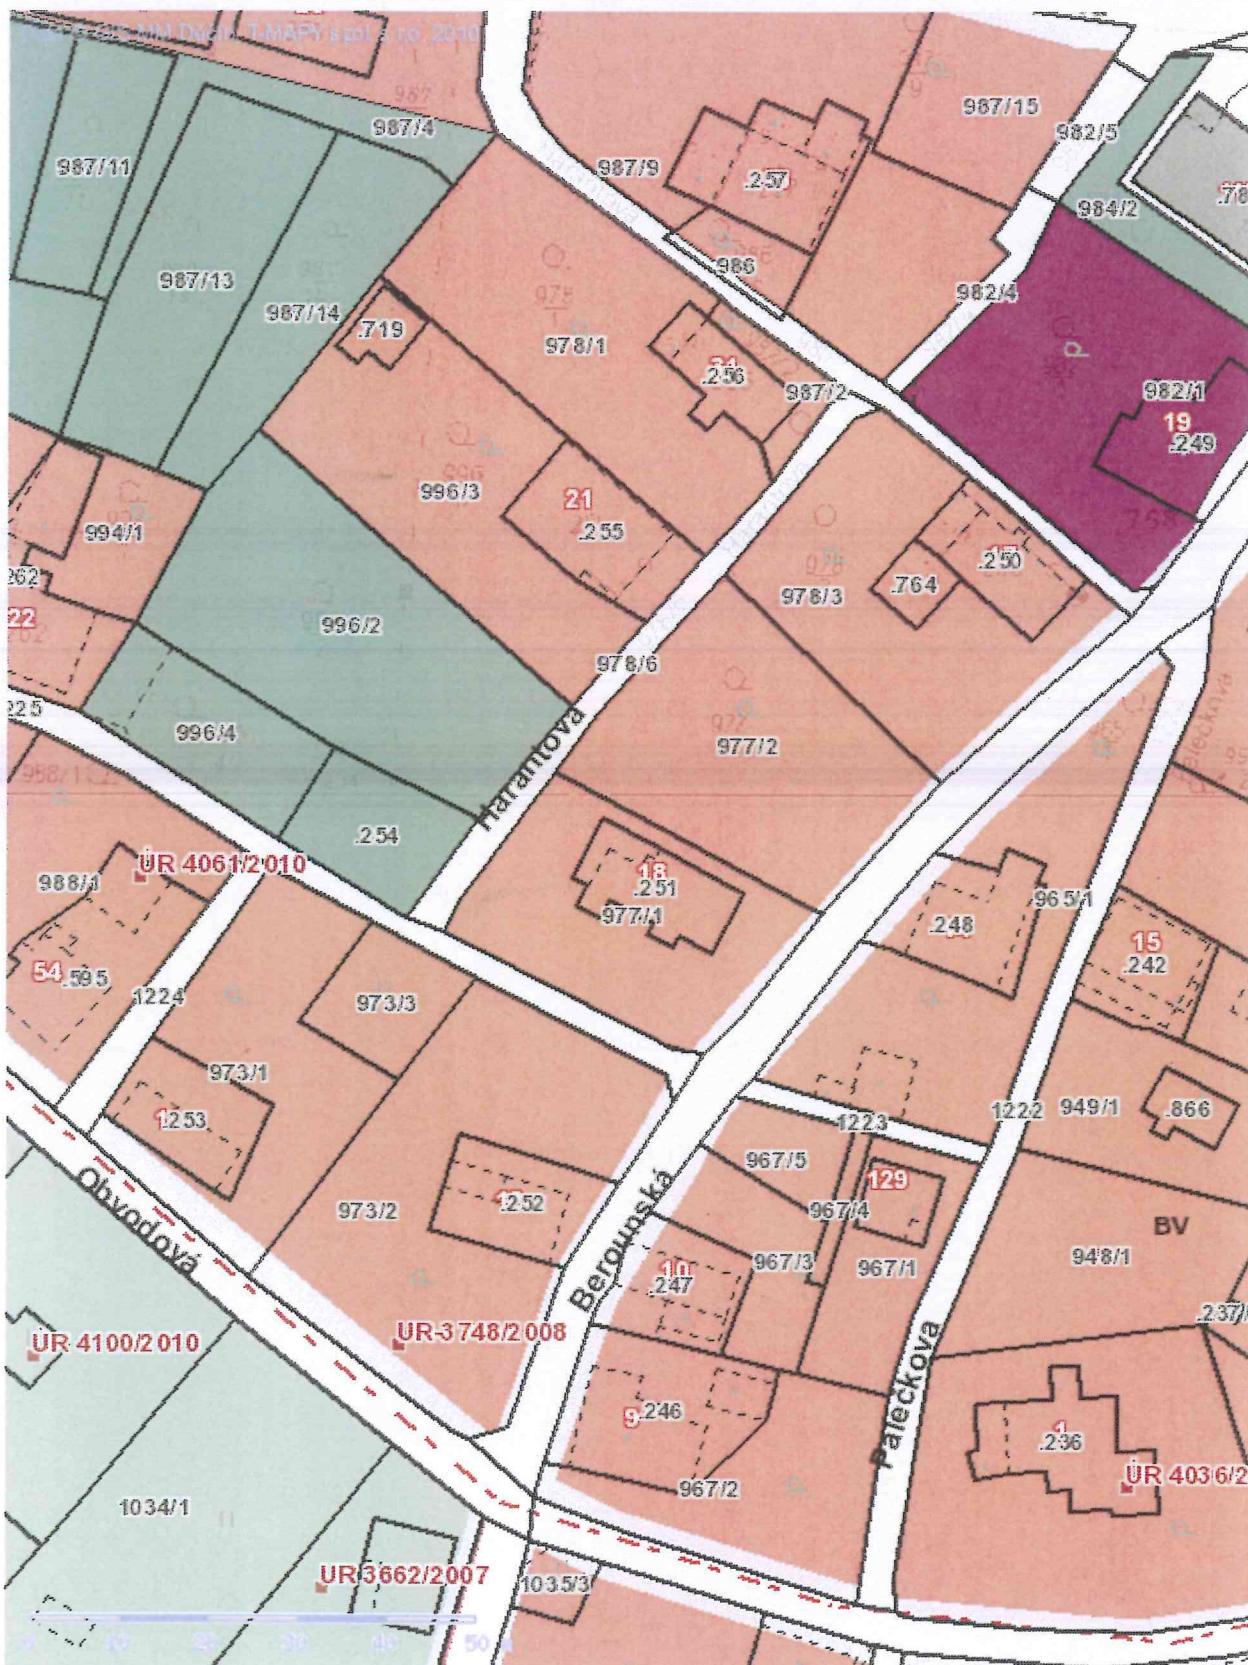

J. Oldřichov

232

Tisk Mapy

1:849